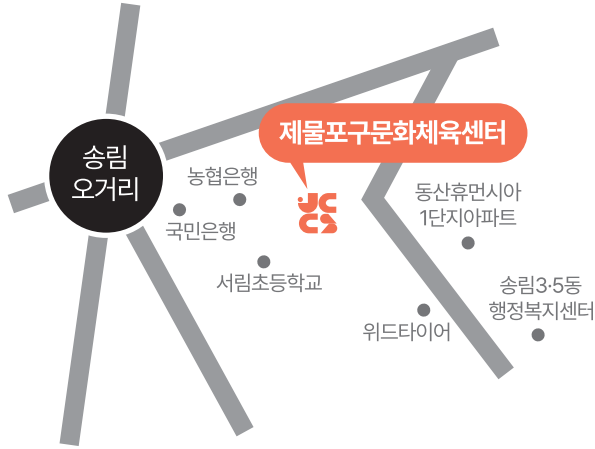

일 시

12월 4일(금) 오후 7시 30분
12월 5일(토) 오후 2시

출 연 진

추후 공개 예정

러닝타임

110분

역사상 가장 비극적이고 기이한 부자로 기록된 영조와 사도세자의 이야기! 우리에게 익숙한 이 서사를 완전히 새로운 감각으로 그려낸 창작 뮤지컬 <쇄도우 : 더 비기닝>이 무대에 오릅니다.

1762년, 뒤주에 갇힌 사도가 만난 새로운 세계. 그곳에서 사도는 시간의 틈을 넘어 외로움에 떨고 있는 어린 시절의 아버지 영조를 마주하게 됩니다. 권력의 무게에 짓눌려 외로움과 두려움에 떨고 있는 소년 영조의 얼굴, 사도가 알지 못했던 아버지의 또 다른 진실을 마주하게 됩니다.

비극적인 역사 위에 펼쳐지는 가장 경이로운 판타지. 무대 위에서 휘몰아치는 압도적인 넘버들과 함께, 시공간을 초월한 두 부자의 가슴 아픈 재회를 직접 확인해보시기 바랍니다.

찾아오시는 길

- 📍 인천광역시 제물포구 송림로110번길 5-8 제물포구문화체육센터
- 🚇 지하철 1호선 도원역 3번 출구 도보 15분(1km)
- 🚌 버스 12, 13, 24, 72, 306, 306A, 307, 800, 800A번 현대시장 정류장 하차